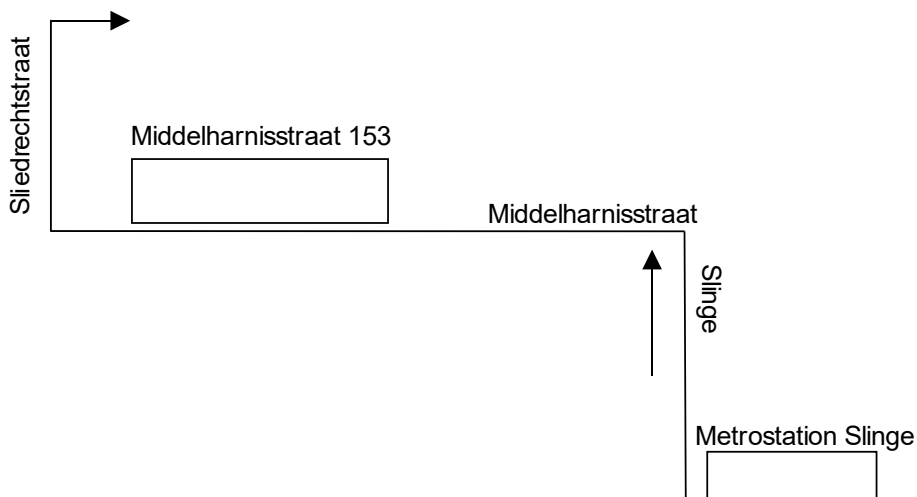

op zaterdag

Bent u welkom om gezellig langs komen
om te snuffelen in de stuiverboeken,
Of een praatje komen maken met andere leden.
Of op de zaterdag voor de bijeenkomst in de
open Hofkerk de kavels van de eerst volgende veiling
te bekijken in

De Seinpost - Middelharnisstraat 153 - Rotterdam van 11.30 – 14.00 uur.

Er is genoeg parkeerruimte aanwezig in de buurt.

De ingang bevindt zich in de Sliedrechtsestraat.

De Seinpost is te bereiken via de metrostation Slinge .
Metrostation Slinge – Bus [68](#) RET Richting Heijplaat RDM Campus –
uitstappen halte [Plein 1953](#), ongeveer 10 minuten lopen naar
Middelharnisstraat 153 of lopend vanaf metrostation Slinge.

Zie tekening hieronder.