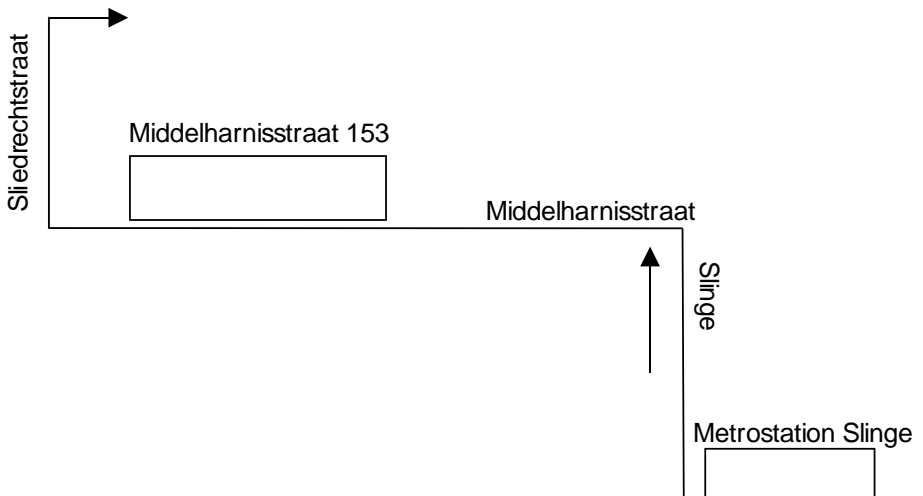

op zaterdag

Bent u welkom om gezellig langs komen
om te snuffelen in de stuiverboeken,
Of een praatje komen maken met andere leden.
Of op de zaterdag voor de bijeenkomst in de
open Hofkerk de kavels van de eerst volgende veiling
te bekijken in

De Seinpost - Middelharnisstraat 153 - Rotterdam van 11.30 – 14.00 uur.

Er is genoeg parkeerruimte aanwezig in de buurt.
De ingang bevindt zich in de Sliedrechtsestraat.

De Seinpost is te bereiken via de metrostation Slinge .
Metrostation Slinge – Bus [68](#) RET Richting Heijplaat RDM Campus –
uitstappen halte [Plein 1953](#), ongeveer 10 minuten lopen naar
Middelharnisstraat 153 of lopend vanaf metrostation Slinge.

Zie tekening hieronder.