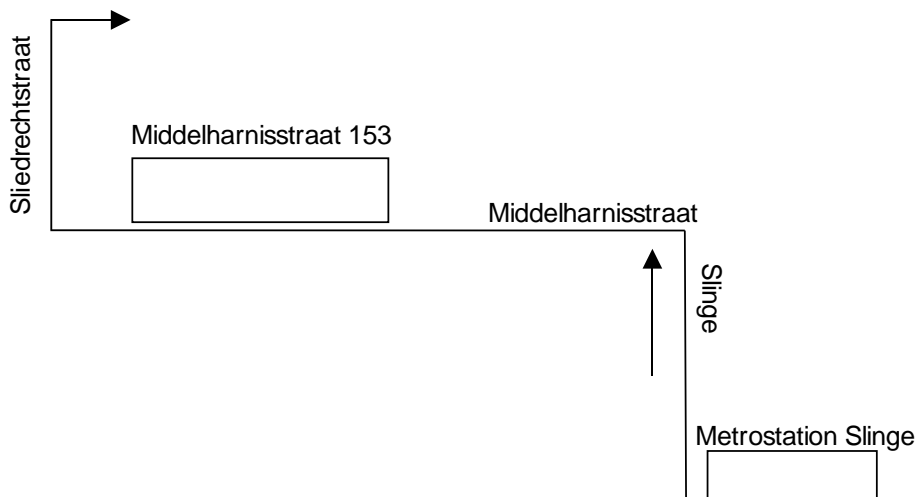

op zaterdag

Bent u welkom om gezellig langs komen
om te snuffelen in de stuiverboeken,
Of een praatje komen maken met andere leden.
Of op de zaterdag voor de bijeenkomst in de
open Hofkerk de kavels van de eerst volgende veiling
te bekijken in

De Seinpost - Middelharnisstraat 153 - Rotterdam

Van 12.00 – 15.00 uur.

Er is genoeg parkeerruimte aanwezig in de buurt.

De ingang bevindt zich in de Sliedrechtsestraat.

De Seinpost is te bereiken via de metrostation Slinge .
Metrostation Slinge – Bus [68](#) RET Richting Heijlplaat RDM Campus –
uitstappen halte [Plein 1953](#), ongeveer 10 minuten lopen naar
Middelharnisstraat 153 of lopend vanaf metrostation Slinge.

Zie tekening hieronder.