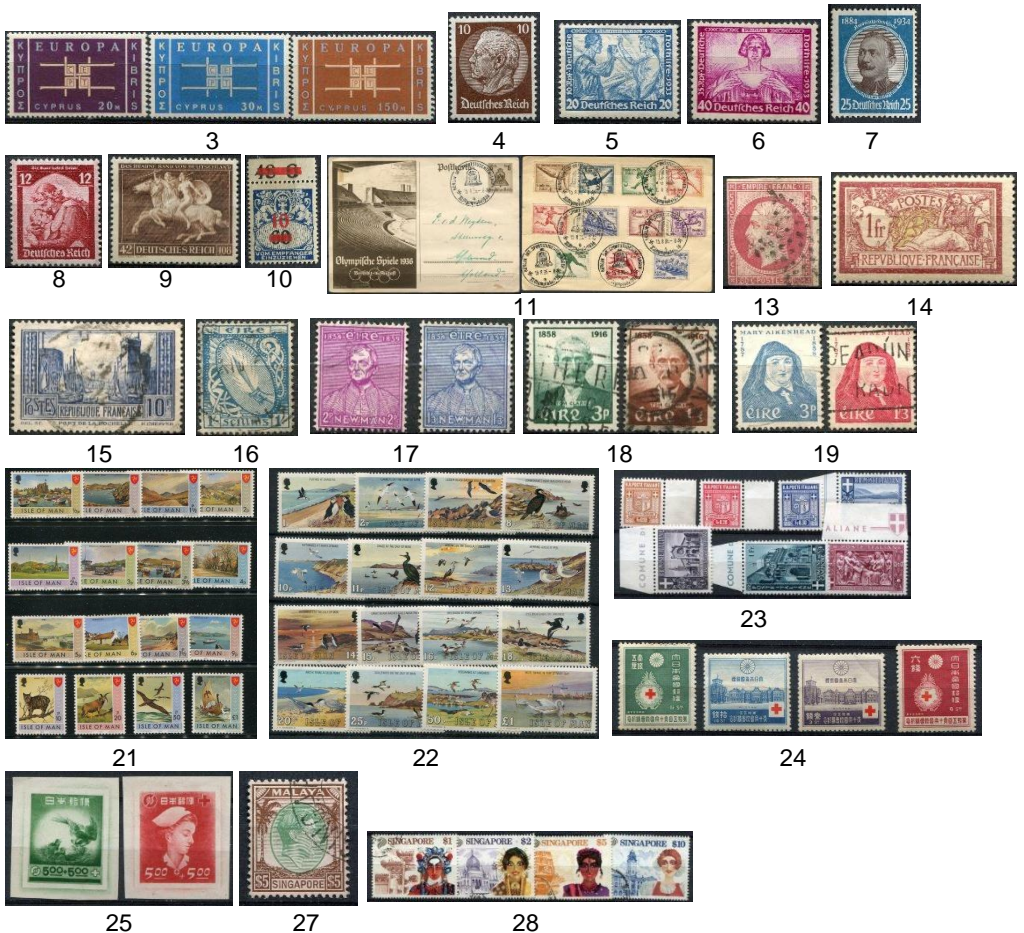

Kavel	staat	land	cat.	cat. nr./ vorm	Omschrijving	catw.	inzet
71	p	Nederland	N	FDC E 18	Open klep getypt adres	40,00	5,00
72	p	Nederland	N	FDC E 43	Open klep getypt adres	23,00	4,00
73	s	Nederland		Collectie postfris	Blokken van 4 , velletjes etc		25,00
74	s	UK	M	120 ex	1925 - 1970 deels ongebr. En postfris	143,00	12,50
75	s	UK		ca 280 ex	Alle gebruikt	55,00	5,00
76	S	San Marino		180 ex	Kleine collectie		7,50
77	s	VN			Overwegend postfris		7,50
78	s	UK		ca 300 nex	postfris ,PZB en strippen		15,00
79	s	BRD/Berlijn		postfris/gebr	Series en losse ex		40,00
80	s	Motief		Vlinders Insekten	Meer dan 450 ex		15,00
81	s	Oostenrijk		Coll. 1961 - 1991	Niet compl. Kastelen serie etc mist	600,00	55,00